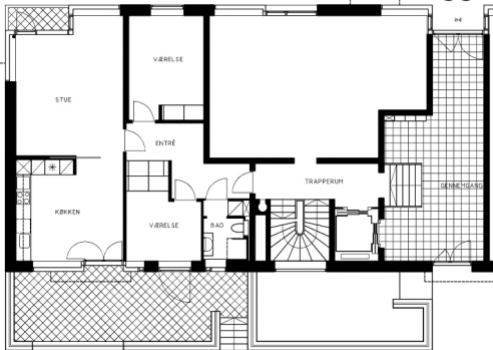

38

0 1 2 3 4 5

GL. KALKBRÆNDERIVEJ 43, st. tv.
TYPE 3V.17 - 99,6 m² - 1 atk.