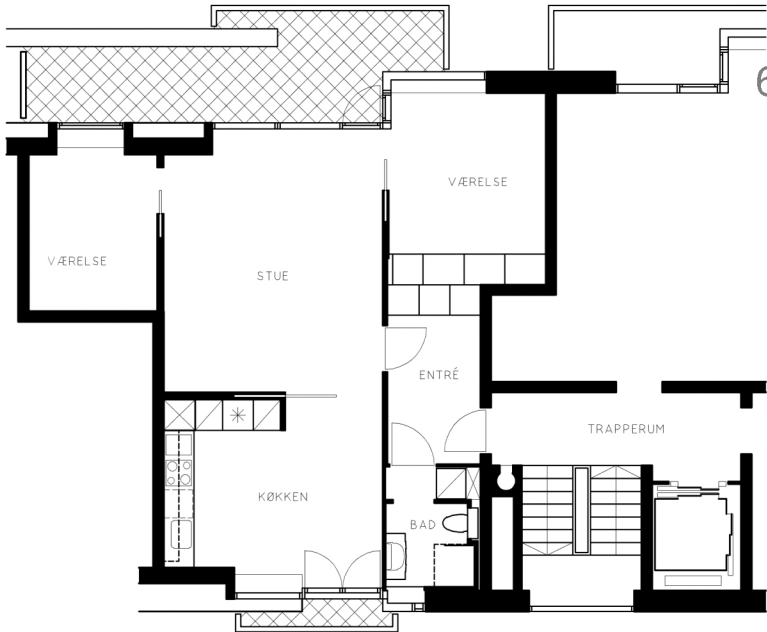

6

HJØRRINGGADE 10, 4. tv.  
TYPE 3V.3 - 87,0 m<sup>2</sup> - 1 stk.